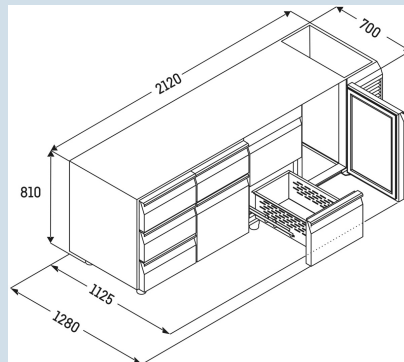

FRTSrg 7570
Performance

Smart
Device
ready

Advies verkoopprijs € 5195

Aanbevolen voor professionals. Door professionals

Deze remote gekoelde werkbank GN 1/1 met rvs in- en exterieur biedt optimale koeling en houdt levensmiddelen tot 25% langer vers. Met een breed temperatuurbereik wordt een perfect klimaat gecreëerd voor vele producten inclusief vlees en vis. Dankzij frameverwarming is condensatie en ijsvorming uitgesloten en het heetgas ontdooisysteem zorgt voor een snelle automatische ontdooiing. De laden of uittrekelementen hebben een draagvermogen tot 30 kg en zijn evenals de zelfsluitende deuren met een deurstop op 105° comfortabel te bedienen. Natuurlijk koelmiddel en lage energiekosten: vanzelfsprekend!

Behuizing / Kleur deur

Materiaal behuizing

Materiaal deur/deksel

Bruto inhoud totaal

Netto inhoud totaal

Aantal secties

Sectie 1

Sectie 2

Sectie 3

Sectie 4

Werkblad

Energiekosten per jaar

Geschikt voor omgevingstemperatuur van

Temperatuurinstelling af fabriek

Aansluitwaarde

Edelstaal / Edelstaal

Chroomnikkelstaal (1.4301 / AISI 304)

Chroomnikkelstaal (1.4301 / AISI 304)

599 l

341 l

4

2 lades 1/2

Deur

Deur

Deur

zonder werkblad

€ 0,-

+10°C tot 40°C

+4 °C

1,15 A