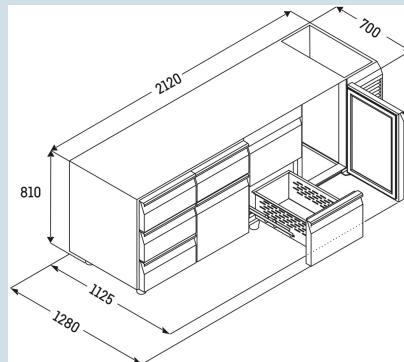

Carrosserie / Couleur porte	Acier inox / Acier inox
Matériaux du boîtier	
Matériau de la porte/ du couvercle	
Volume brut total	599 l
Volume utile total	341 l
Nombre de sections	4
Section 1	2 tiroirs 1/2
Section 2	Porte
Section 3	Porte
Section 4	Porte
Plan de travail	
Frais d'énergie par an	€ 0,-
Convient pour une température ambiante de	de +10°C à 40°C
Réglage de la température au départ de l'usine	+4 °C
Puissance	1,15 A

FRTSrg 7570

Performance

Smart
Device
ready

Prix de vente conseillé € 5195

Dimensions

Hauteur	81 cm
Largeur	212 cm
Profondeur porte ouverte à 90°	112,5 cm
Profondeur	68 cm
Hauteur intérieure	57 cm
Largeur intérieure	180 cm
Profondeur intérieure	55 cm
Convient pour	GN 1/1, 530x 325 mm
Poids net / Poids brut	162 kg / 190 kg
Hauteur emballage	990 mm
Largeur emballage	800 mm
Profondeur emballage	2355 mm