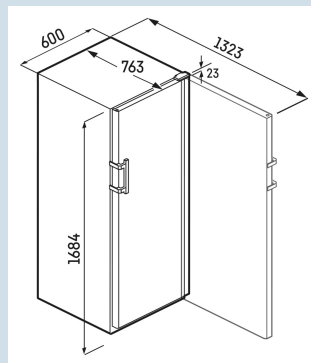

Utilisation optimale de l'espace.

Clayettes en bois de hêtre

Empêchez l'accès indésirable

Serrure

Convient pour sols inégaux.

Pieds réglables en hauteur

Carrosserie / Couleur porte	Noir / Noir
Matériaux du boîtier	Acier
Matériau de la porte/ du couvercle	Acier
Capacité bouteilles 0,75 l bordeaux *	196
Volume total	378 l
Classe énergétique	
Consommation électrique par an	97 kWh
Consommation d'énergie par 24 heures	0,3
Frais d'énergie par an	€ 29,-
Indice d'efficacité énergétique	95
Niveau sonore	38 dB(A)
Classe de niveau sonore	C
Classe climatique	SN-T

* 0,75 l bouteille bordeaux Norm NF H 35-124 (H;300,5 mm ø 76,1 mm)

WSbli 5031

GrandCru Selection

Smart
Device

Prix de vente conseillé € 1899

Dimensions

Hauteur	168,4 cm
Largeur	59,7 cm
Profondeur	76,3 cm
Adossable au mur	Oui
Hauteur intérieure	147 cm
Largeur intérieure	49,2 cm
Profondeur intérieure	57,3 cm
Poids net / Poids brut	64 kg / 71 kg
Hauteur emballage	1742 mm
Largeur emballage	615 mm
Profondeur emballage	850 mm