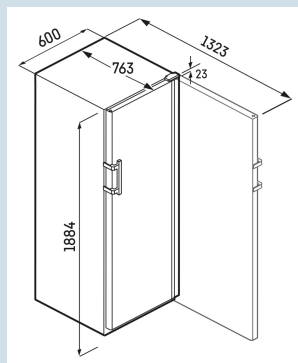

Ouverture de porte à gauche ou à droite.

Ouverture de porte réversible

Carrosserie / Couleur porte
Matériaux du boîtier
Matériau de la porte/ du couvercle
Capacité bouteilles 0,75 l bordeaux *
Volume total
Classe énergétique
Consommation électrique par an
Consommation d'énergie par 24 heures
Frais d'énergie par an
Indice d'efficacité énergétique
Niveau sonore
Classe de niveau sonore
Classe climatique

Noir / Noir
Acier
Verre isolante
229
442 l
 F
115 kWh
0,3
€ 35,-
108
38 dB(A)
C
SN-ST

* 0,75 l bouteille bordeaux Norm NF H 35-124 (H;300,5 mm ø 76,1 mm)