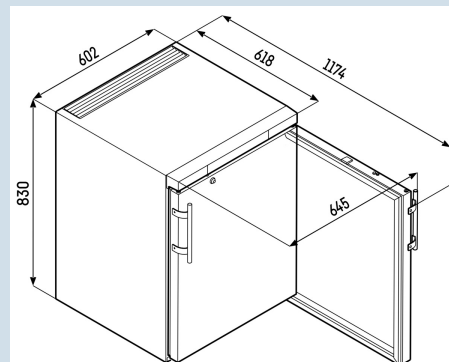

Behuizing / Kleur deur	Wit / Wit
Materiaal behuizing	Staal
Materiaal deur/deksel	Isolatieglas
Bruto inhoud totaal	148 l
Energieklasse	
Energieverbruik per jaar	353 kWh
Energiekosten per jaar	€ 81,-
Energie efficiëntie index	31,9
Geluidsniveau	45 dB(A)
Klimaatklasse	CC2
Temperatuurklasse	K4
Geschikt voor omgevingstemperatuur van	+16°C tot 35°C
Koelmiddel	R600a
Aansluitwaarde	1,0 A
Warmteafgifte in kJ/h	476 kJ/h

FKUv 1613

Premium

Advies verkoopprijs € 1095

Afmetingen

Hoogte	83 cm
Breedte	60 cm
Diepte bij 90° geopende deur	117,4 cm
Breedte bij 90° geopende deur	64 cm
Diepte	61,5 cm
Onderbouwbaar	Ja
Tussenbouwbaar	Ja
Plaatsbaar tegen muur	Ja
Interieurhoogte	67 cm
Interieurbreedte	44 cm
Interieurdiepte	43,5 cm
Capaciteit 0,2 l fles	140
Capaciteit 0,33 l blikjes	163
Capaciteit 0,33 l Longneck	92
Capaciteit 0,5 l PET	92
Capaciteit 1,0 l PET	40
Capaciteit 1,5 l PET	25
Netto gewicht / Bruto gewicht	43 kg / 46 kg
Hoogte verpakking	875 mm
Breedte verpakking	615 mm
Diepte verpakking	709 mm

Overige

Soort Design	HardLine-Design
Materiaal interieur	Kunststof wit
Isolatiesterkte behuizing/deur	55 - 55
Deur zelfsluitend	Ja
Deurscharniering	Rechts, wisselbaar
Greep	Stanggreep
Verwisselbaar deurrubber	Ja
Lengte aansluitsnoer	200 cm
Bodemrooster	Ja
Bruikbare diepte draagplateau	420 mm
Display	Digitaal temperatuurodisplay
Soort bedieningspaneel	Druktoets
Positie bedieningspaneel	Buitenzijde
Temperatuuraanduiding van	Koelgedeelte
Temperatuuraanduiding koeldeel	buitenzijde digitaal
Temperatuuralarm	Optisch en akoestisch temperatuuralarm
Verlichting permanent schakelbaar	Ja
Kinderbeveiliging	Ja
Slot	Ja
Stelpoten	2
Materiaal stelpoten	Edelstaal