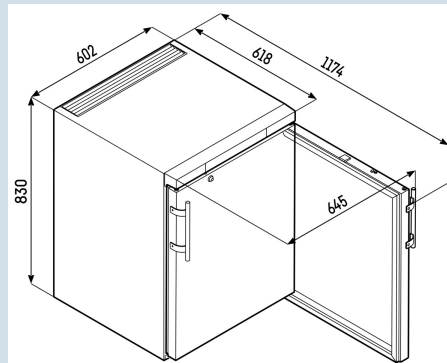

Carrosserie / Couleur porte	Blanc / Blanc
Matériaux du boîtier	Acier
Matériau de la porte/ du couvercle	Verre isolante
Volume brut total	148 l
Classe énergétique	
Consommation électrique par an	353 kWh
Frais d'énergie par an	€ 81,-
Indice d'efficacité énergétique	31,9
Niveau sonore	45 dB(A)
Classe climatique	CC2
Classe de température	K4
Convient pour une température ambiante de	de +16°C à 35°C
Réfrigérant	R600a
Puissance	1,0 A
La production de chaleur en kJ/h	476 kJ/h

FKUv 1613

Premium

Prix de vente conseillé € 1095

Dimensions

Hauteur	83 cm
Largeur	60 cm
Profondeur porte ouverte à 90°	117,4 cm
Largeur porte ouverte à 90°	64 cm
Profondeur	61,5 cm
Sous-encastable	Oui
Enchâssable	Oui
Adossable au mur	Oui
Hauteur intérieure	67 cm
Largeur intérieure	44 cm
Profondeur intérieure	43,5 cm
Capacité bouteilles 0,2 l	140
Capacité canettes 0,33 l	163
Capacité 0,33l Longneck	92
Capacité bouteilles PET 0,5 l	92
Capacité bouteilles PET 1,0 l	40
Capacité bouteilles PET 1,5 l	25
Poids net / Poids brut	43 kg / 46 kg
Hauteur emballage	875 mm
Largeur emballage	615 mm
Profondeur emballage	709 mm

Autre

Design	HardLine-Design
Matériau de la cuve intérieure	Plastique blanc
Résistance d'isolation boîtier/porte	55 - 55
Porte à fermeture automatique à partir d'env.	Oui
Charnières de porte	Droite, réversible
Poignée	Poignée de tige
Joint de porte changeable	Oui
Longueur câble d'alimentation	200 cm
Grille de fond	Oui
Surface utile grille	420 mm
Affichage de la température	Affichage digital de la température
Type de bandeau de commande	Touche
Position panneau de commande	A l'extérieur
Affichage de la température de	Compartiment réfrigérateur
Affichage de la température de la section réfrigérateur	extérieur digital
Alarme d'élévation de la température	Alarme de température optique et sonore
Éclairage commutable	Oui
Sécurité enfants	Oui
Serrure	Oui
Pieds réglables en hauteur	2
Matériau pieds réglables en hauteur	Acier inox