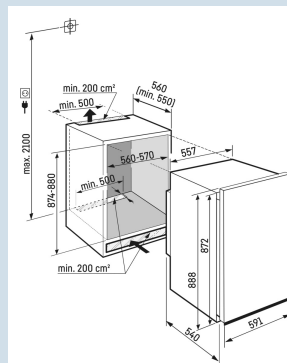

Tot 30 kg belastbaar en eenvoudig te reinigen

GlassLine draagplateaus

Nismaat	88 cm
Deurmontage systeem	decorlijsten
Materiaal deur/deksel	Staal
Volume totaal	117 l
Volume koelgedeelte	102 l
Volume vriesgedeelte	16 l
Energieklasse	
Energieverbruik per jaar	147 kWh
Energieverbruik per 24 uur	0,4
Energiekosten per jaar	€ 44,-
Energie efficiëntie index	100
Geluidsniveau	35 dB(A)
Geluidsniveau klasse	B

DRe 3901

Pure

Easy
FreshSmart
Device
ready

Advies verkoopprijs € 1099

Afmetingen

Hoogte	87,2 cm
Breedte	55,9 cm
Diepte	54 cm
Inbouwhoogte	87,4-88 cm
Inbouwbreedte	56-57 cm
Inbouwdiepte minimaal	55,0 cm
Max. Meubelgewicht koeldeel	-
Netto gewicht / Bruto gewicht	33 kg / 36 kg
Hoogte verpakking	953 mm
Breedte verpakking	637 mm
Diepte verpakking	622 mm