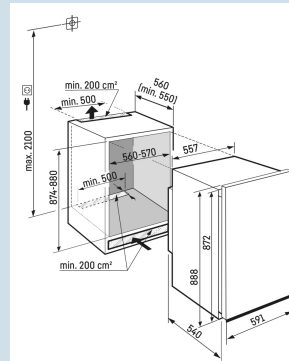

Hauteur de niche	88 cm
Montage de la porte	Cadres décor
Carrosserie / Couleur porte	/
Matériau de la porte/ du couvercle	Acier
Volume total	117 l
Volume du compartiment réfrigérateur	102 l
Volume du compartiment congélateur	16 l
Classe énergétique	
Consommation électrique par an	147 kWh
Consommation d'énergie par 24 heures	0,4
Frais d'énergie par an	€ 44,-
Indice d'efficacité énergétique	100
Niveau sonore	35 dB(A)

DRe 3901

Pure

Easy  
FreshSmart  
Device  
ready

Prix de vente conseillé € 1099

**Dimensions**

Hauteur	87,2 cm
Largeur	55,9 cm
Profondeur	54 cm
Hauteur d'encastrement	87,4-88 cm
Largeur d'encastrement	56-57 cm
Profondeur d'encastrement min.	55,0 cm
Poids max. de la porte du placard réfrigérateur	-
Poids net / Poids brut	33 kg / 36 kg
Hauteur emballage	953 mm
Largeur emballage	637 mm
Profondeur emballage	622 mm