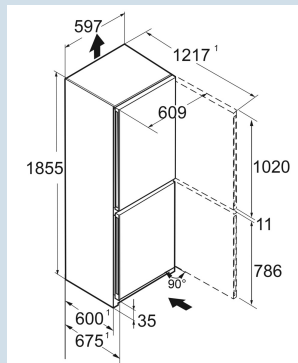

Genoeg ruimte voor de hoogste ijstaart.

VarioSpace

Behuizing / Kleur deur
Materiaal behuizing
Materiaal deur/deksel
Volume totaal
Volume koelgedeelte
Volume vriesgedeelte
Energieklasse
Energieverbruik per jaar
Energieverbruik per 24 uur
Energiekosten per jaar
Energie efficiëntie index
Geluidsniveau
Geluidsniveau klasse

Orange (RAL2009) / Orange
(RAL2009)
Staal
Staal
330 l
227 l
103 l
D
201 kWh
0,6
€ 60,-
80
35 dB(A)
B