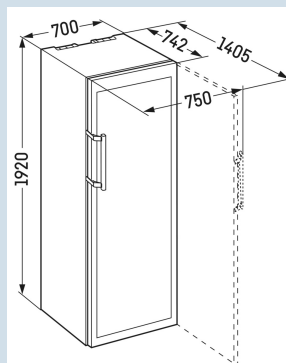

Température facile à lire

LCD avec affichage digital de la température

Carrosserie / Couleur porte
Matériaux du boîtier
Matériau de la porte/ du couvercle
Capacité bouteilles 0,75 l bordeaux *
Volume total
Classe énergétique
Consommation électrique par an
Consommation d'énergie par 24 heures
Frais d'énergie par an
Indice d'efficacité énergétique
Niveau sonore
Classe de niveau sonore
Classe climatique

Acier inox / Cadre acier inox
Acier inox
Verre isolante
178
503 l
 G
206 kWh
0,6
€ 62,-
185
35 dB(A)
B
SN-ST

* 0,75 l bouteille bordeaux Norm NF H 35-124 (H;300,5 mm ø 76,1 mm)