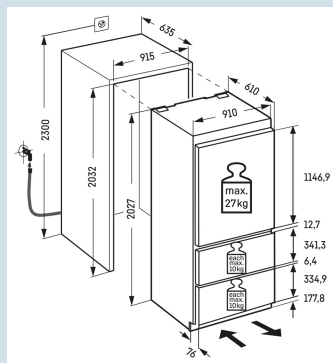

Éclairage LED congélateur

Des glaçons à portée de main en permanence.

IceMaker

Fini le dégivrage.

NoFrost

Hauteur de niche
Montage de la porte
Carrosserie / Couleur porte
Matériau de la porte/ du couvercle
Volume total
Volume du compartiment réfrigérateur
Volume du compartiment congélateur
Classe énergétique
Consommation électrique par an
Consommation d'énergie par 24 heures
Frais d'énergie par an
Indice d'efficacité énergétique
Niveau sonore

203 cm
porte sur porte
Anthracite /
Acier inox
522 l
363 l
160 l
E
320 kWh
0,9
€ 96,-
98
39 dB(A)

ECBNe 8870

Peak

Prix de vente conseillé € 6799

Dimensions

Hauteur	202,7 cm
Largeur	91 cm
Profondeur	61 cm
Hauteur d'encastrement	203,2-207,2 cm
Largeur d'encastrement	91,5 cm
Profondeur d'encastrement min.	63,5 cm
Panneau décor hauteur en mm	1156/341/341 mm
Panneau décor largeur en mm	909 mm
Panneau décor profondeur en mm	16 mm
Poids max. de la porte du placard réfrigérateur	27 kg
Poids maximal de la porte du placard congélateur	10 kg
Poids net / Poids brut	160 kg / 175 kg
Hauteur emballage	2125 mm
Largeur emballage	966 mm
Profondeur emballage	750 mm