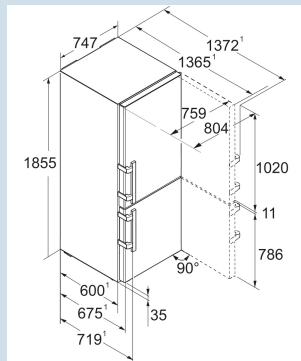

Staalgrijs / Edelstaal
Staal
Edelstaal
423 l
285 l
138 l
A+++
189 kWh
0,5
€ 57,-
64
34 dB(A)
B

CBNsdC 765i
Prime

Advies verkoopprijs € 2399

Afmetingen

Hoogte	185,5 cm
Breedte	74,7 cm
Diepte	67,5 cm
InteriorFit	Ja
Plaatsbaar tegen muur	Ja
Netto gewicht / Bruto gewicht	99,7 kg / 110,8 kg
Hoogte verpakking	1957 mm
Breedte verpakking	812 mm
Diepte verpakking	767 mm