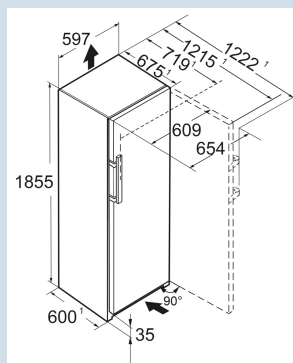

Silver / Acier inox
Acier
Acier inox
399 l
399 l
D
98 kWh
0,3
€ 29,-
80
35 dB(A)
B
SN-T

SRsdd 5230
Plus

Prix de vente conseillé € 1200

Dimensions

Hauteur	185,5 cm
Largeur	59,7 cm
Profondeur	67,5 cm
InteriorFit	Oui
Adossable au mur	Oui
Poids net / Poids brut	66,3 kg / 71,8 kg
Hauteur emballage	1927 mm
Largeur emballage	615 mm
Profondeur emballage	767 mm