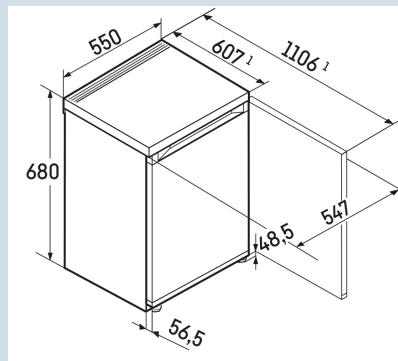

Tafelmodel koelkast

Re 1000

Pure

Super
Cool

Super
Cool

Advies verkoopprijs € 479

Extra small

Deze compacte barmodel koeler is 55 cm breed en slechts 68 cm hoog. Maar ondanks zijn geringe formaat biedt dit model voldoende ruimte en flexibiliteit. De verstelbare GlassLine draagplateaus zijn belastbaar tot 35 kg en ook uitneembaar bij een deuropening van 90°. Alle interieuronderdelen zijn geschikt voor de vaatwasmachine. Het bedieningspaneel met tiptoetsbediening bevindt zich in de koelkast en is eenvoudig te bedienen. Mocht de deur per ongeluk niet goed zijn gesloten, dan klinkt het akoestisch deuralarm. De kastbrede groente- en fruitlade biedt voldoende ruimte voor uw verse levensmiddelen.

Wit / Wit
Staal
Staal
92 l
92 l
E
86 kWh
0,2
€ 26,-
100
35 dB(A)
B
SN-T

Re 1000

Pure

Super
CoolSuper
Cool

Advies verkoopprijs € 479

Afmetingen

Hoogte	68 cm
Breedte	55 cm
Diepte	60,7 cm
Tussenbouwbaar	Ja
Plaatsbaar tegen muur	Ja
Netto gewicht / Bruto gewicht	28,8 kg / 31 kg
Hoogte verpakking	732 mm
Breedte verpakking	567 mm
Diepte verpakking	711 mm