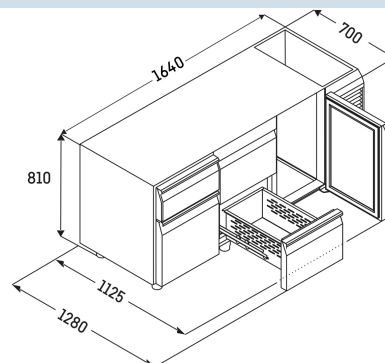

€ 0,-

+10°C tot 40°C

+4°C

1,15 A

FRTSrg 7559
PerformanceSmart
Device
ready

Advies verkoopprijs € 4795

Afmetingen

Hoogte	81 cm
Breedte	164 cm
Diepte bij 90° geopende deur	112,5 cm
Diepte	68 cm
Interieurhoogte	57 cm
Interieurbreedte	132 cm
Interieurdiepte	55 cm
Geschikt voor	GN 1/1, 530x 325 mm
Netto gewicht / Bruto gewicht	143 kg / 165 kg
Hoogte verpakking	990 mm
Breedte verpakking	800 mm
Diepte verpakking	1875 mm