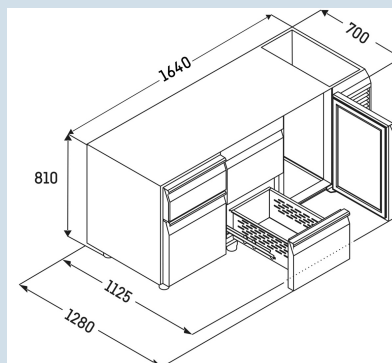

FRTSrg 7559

Performance

Smart
Device
ready

Prix de vente conseillé € 4795

Recommandé pour les professionnels. Par les professionnels.

Cette table réfrigérée GN 1/1 remote en acier inoxydable conserve les aliments frais jusqu'à 25 % plus longtemps. Grâce à une large plage de températures, un climat parfait est créé pour de nombreux produits, y compris la viande et le poisson. Grâce au cadre chauffé, la condensation et la formation de givre sont exclues et le système de dégivrage par gaz chauds assure un dégivrage automatique rapide. Les tiroirs ont une capacité de charge allant jusqu'à 30 kg et, tout comme les portes à fermeture automatique avec un arrêt de porte à 105°, sont confortables à utiliser.

Carrosserie / Couleur porte	Acier inox / Acier inox
Matériaux du boîtier	
Matériau de la porte/ du couvercle	
Volume brut total	440 l
Volume utile total	230 l
Nombre de sections	3
Section 1	2 tiroirs 1/3 et 2/3
Section 2	2 tiroirs 1/2
Section 3	Porte
Plan de travail	
Frais d'énergie par an	€ 0,-
Convient pour une température ambiante de	de +10°C à 40°C
Réglage de la température au départ de l'usine	+4 °C
Puissance	1,15 A

FRTSrg 7559

Performance

Smart
Device
ready

Prix de vente conseillé € 4795

Dimensions

Hauteur	81 cm
Largeur	164 cm
Profondeur porte ouverte à 90°	112,5 cm
Profondeur	68 cm
Hauteur intérieure	57 cm
Largeur intérieure	132 cm
Profondeur intérieure	55 cm
Convient pour	GN 1/1, 530x 325 mm
Poids net / Poids brut	143 kg / 165 kg
Hauteur emballage	990 mm
Largeur emballage	800 mm
Profondeur emballage	1875 mm