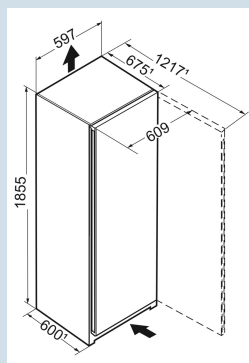

Il suffit d'effleurer les touches.

Commande à touches sensibles

Carrosserie / Couleur porte	Blanc / Blanc
Matériaux du boîtier	Acier
Matériau de la porte/ du couvercle	Acier
Volume total	277 l
Volume du compartiment congélateur	278 l
Classe énergétique	F
Consommation électrique par an	310 kWh
Consommation d'énergie par 24 heures	0,8
Frais d'énergie par an	€ 93,-
Indice d'efficacité énergétique	125
Niveau sonore	38 dB(A)
Classe de niveau sonore	C
Classe climatique	SN-T

FNf 5207

Pure

Prix de vente conseillé € 999

Dimensions

Hauteur	185,5 cm
Largeur	59,7 cm
Profondeur	67,5 cm
InteriorFit	Oui
Adossable au mur	Oui
Poids net / Poids brut	65,1 kg / 69,3 kg
Hauteur emballage	1929 mm
Largeur emballage	615 mm
Profondeur emballage	767 mm