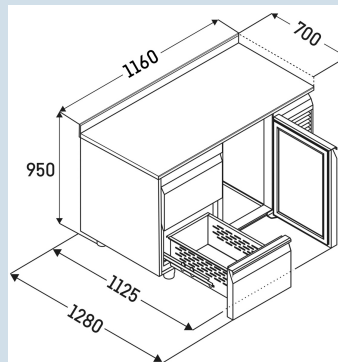

280 l

136 l

2

3 lades 1/3

2 lades 1/2

met werkblad en blokprofiel

€ 0,-

+10°C tot 40°C

+4 °C

1,15 A

FRTSrg 7523/S01
PerformanceSmart
Device
ready

Advies verkoopprijs € 4395

Afmetingen

Hoogte	95 cm
Breedte	116 cm
Diepte bij 90° geopende deur	112,5 cm
Diepte	70 cm
Interieurhoogte	57 cm
Interieurbreedte	84 cm
Interieurdiepte	55 cm
Geschikt voor	GN 1/1, 530x 325 mm
Netto gewicht / Bruto gewicht	140 kg / 158 kg
Hoogte verpakking	990 mm
Breedte verpakking	800 mm
Diepte verpakking	1395 mm

Koeldeel

Instelbereik temperatuur koelen	-2°C tot +8°C
Koelsysteem	Dynamisch
Materiaal draagplateau koeldeel	Kunststof gecoat
Draagvermogen plateau in kg	30 kg

Overige

Materiaal interieur	Chroomnikkelstaal (1.4301 / AISI 304)
Isolatiesterkte behuizing/deur	60
Deur zelfsluitend	Ja
Deurscharniering	Rechts, Links
Greep	Greeplijst
Lengte aansluitsnoer	300 cm
Display	Digitaal temperatuurodisplay
Soort bedieningspaneel	Tiptoets
Positie bedieningspaneel	Buitenzijde
User interface	elektronica van derden
Temperatuuraanduiding van	Koelgedeelte
Temperatuuraanduiding koeldeel	buitenzijde digitaal
Temperatuuralarm	Optisch temperatuuralarm
Geschikt voor integratie in netwerk	Ja, optioneel
Stelpoten	4
Materiaal stelpoten	Edelstaal
Hoogte stelpoten	100-150 mm
Min./max. temperatuurregistratie	Ja
Interface	RS 485 (optioneel)