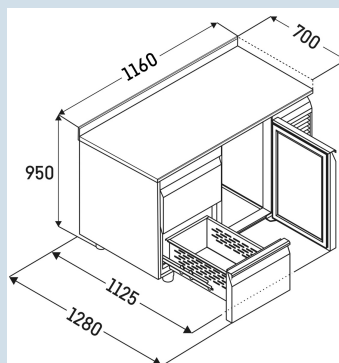

FRTSrg 7523/S01

Performance

Smart
Device
ready

Prix de vente conseillé € 4395

Recommandé pour les professionnels. Par les professionnels.

Cette table réfrigérée GN 1/1 remote en acier inoxydable conserve les aliments frais jusqu'à 25 % plus longtemps. Grâce à une large plage de températures, un climat parfait est créé pour de nombreux produits, y compris la viande et le poisson. Grâce au cadre chauffé, la condensation et la formation de givre sont exclues et le système de dégivrage par gaz chauds assure un dégivrage automatique rapide. Les tiroirs ont une capacité de charge allant jusqu'à 30 kg et, tout comme les portes à fermeture automatique avec un arrêt de porte à 105°, sont confortables à utiliser.

Carrosserie / Couleur porte	Acier inox / Acier inox
Matériaux du boîtier	
Matériau de la porte/ du couvercle	
Volume brut total	280 l
Volume utile total	136 l
Nombre de sections	2
Section 1	3 tiroirs 1/3
Section 2	2 tiroirs 1/2
Plan de travail	
Frais d'énergie par an	€ 0,-
Convient pour une température ambiante de	de +10°C à 40°C
Réglage de la température au départ de l'usine	+4 °C
Puissance	1,15 A

FRTSrg 7523/S01

Performance

Smart
Device
ready

Prix de vente conseillé € 4395

Dimensions

Hauteur	95 cm
Largeur	116 cm
Profondeur porte ouverte à 90°	112,5 cm
Profondeur	70 cm
Hauteur intérieure	57 cm
Largeur intérieure	84 cm
Profondeur intérieure	55 cm
Convient pour	GN 1/1, 530x 325 mm
Poids net / Poids brut	140 kg / 158 kg
Hauteur emballage	990 mm
Largeur emballage	800 mm
Profondeur emballage	1395 mm