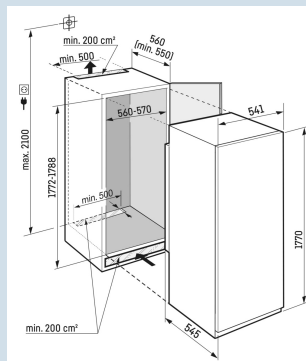

Koelkast

IRBSd 5120
Plus

Bio
Fresh

Smart
Device
ready

Power
Cooling

Advies verkoopprijs € 1599

Langer vers met BioFresh

Deze inbouwkoelkast biedt net dat beetje extra. Het deelbare draagplateau en het geïntegreerde flessenplateau bieden extra flexibiliteit. In de 3 BioFresh laden op telescooprails bewaart u groenten en fruit tot 3x langer dan in een normale groentelade. De temperatuur is via het Monochroom display met Touch-bediening instelbaar en toont naast de actuele temperatuur ook alarmmeldingen bij bijv. een stroomstoring. Voorbereid voor smarthome toepassingen.

Groente, fruit, vlees en vis tot 3x langer vers.
BioFresh 0°C

Gelijkmatige verlichting van het koeldeel.
LED plafondverlichting

Hygiënisch en voedselveilig
Droge achterwand

Geschikt voor dikkere meubelpanelen
Sleepdeur montage

Ruimte voor hoge karaffen of verpakkingen.
Deel- en onderschuifbaar glasplateau

Perfekte bewaarklimaat voor verse groente en fruit
BioFresh (0°C)

Zacht aanraken is voldoende.
Tiptoets bediening

Gelijkmatigere temperatuurverdeling.
PowerCooling

Tot 30 kg belastbaar en eenvoudig te reinigen
GlassLine draagplateaus

Deur kan nooit ongemerkt open blijven
Akoestisch deuralarm

Nismaat	178 cm
Deurmontage systeem	sleepdeur
Volume totaal	294 l
Volume koelgedeelte	294 l
Energieklasse	D
Energieverbruik per jaar	125 kWh
Energieverbruik per 24 uur	0,3
Energiekosten per jaar	€ 38,-
Energie efficiëntie index	80
Geluidsniveau	33 dB(A)
Geluidsniveau klasse	B
Klimaatklasse	SN-T
Koelmiddel	R600a