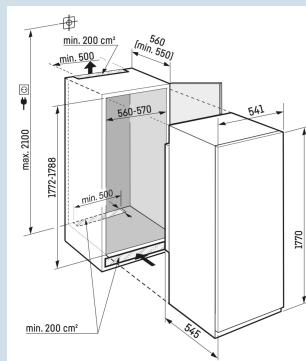

PowerCooling

Une résistance jusqu'à 30 kg et un nettoyage aisé

Tablettes GlassLine

Impossible de laisser la porte ouverte par inadvertance

Alarme sonore de porte ouverte

Hauteur de niche	178 cm
Montage de la porte	à glissières
Carrosserie / Couleur porte	/
Volume total	294 l
Volume du compartiment réfrigérateur	294 l
Classe énergétique	 D
Consommation électrique par an	125 kWh
Consommation d'énergie par 24 heures	0,3
Frais d'énergie par an	€ 38,-
Indice d'efficacité énergétique	80
Niveau sonore	33 dB(A)
Classe de niveau sonore	B
Classe climatique	SN-T

IRBSd 5120

Plus

Bio
FreshSmart
Device
readyPower
Cooling

Prix de vente conseillé € 1599

Dimensions

Hauteur	177 cm
Largeur	54 cm
Profondeur	54,5 cm
Hauteur d'encastrement	177,2-178,8 cm
Largeur d'encastrement	56-57 cm
Profondeur d'encastrement min.	55,0 cm
Poids max. de la porte du placard réfrigérateur	-
Poids net / Poids brut	56,9 kg / 60,2 kg
Hauteur emballage	1829 mm
Largeur emballage	555 mm
Profondeur emballage	622 mm