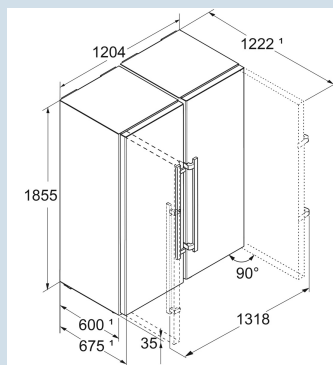

Opent bijna vanzelf

Hevelgreep

Behuizing / Kleur deur
Materiaal behuizing
Materiaal deur/deksel
Volume totaal
Energieklasse
Energieverbruik per jaar
Energiekosten per jaar
Geschikt voor onverwarmde ruimte
Koelmiddel
Aansluitwaarde
Aansluitwaarde in Watt

BlackSteel / BlackSteel
BlackSteel
BlackSteel
663 l
D
332 kWh
€ 100,-
> 0°C
R600a
2,5 A
264,6 W