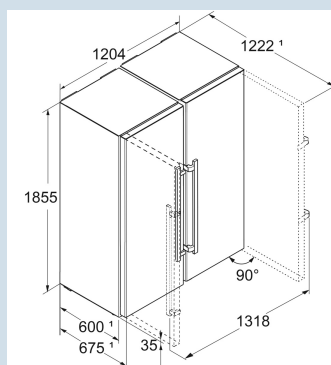

663 l
A+ D
332 kWh
€ 100,-
> 0°C
R600a
2,5 A
264,6 W

XRFbs 5295

Peak

Prix de vente conseillé € 5499

Dimensions

Hauteur	185,5 cm
Largeur	120,4 cm
Profondeur	67,5 cm
Adossable au mur	Oui
Poids net / Poids brut	163,6 kg / 172,3 kg