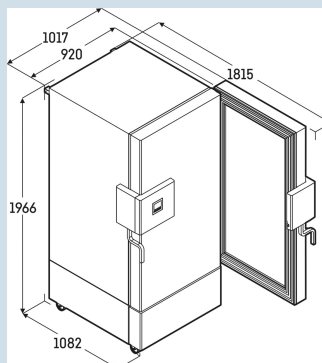

Ultralow diepvrieskast

SUFsg 5001

MediLine

Smart
Device
ready

Advies verkoopprijs € 14995

Ultralow

Met 2 koelsystemen en een temperatuurbereik van -40°C tot -86°C biedt de SUFsg 5001 optimale koeling waarbij minimale warmte wordt gegenereerd. Dankzij de verwarmde anti-vacuümklep kan de deur een paar seconden na sluiting weer worden geopend. Potentiaalvrij contact, LAN interface en USB aansluiting bieden uitgebreide mogelijkheden om de veiligheid te waarborgen. Wat veiligheid, vermogen en bedieningscomfort betreft voldoet de SUFsg 5001 aan de hoogste eisen.

Behuizing / Kleur deur	Wit / Wit
Materiaal behuizing	Staal
Materiaal deur/deksel	Staal
Bruto inhoud totaal	491 l
Netto inhoud totaal	477 l
Energieverbruik per jaar	2884 kWh
Energiekosten per jaar	€ 663,-
Geluidsniveau	47 dB(A)
Klimaatklasse	4
Geschikt voor omgevingstemperatuur van	$+16^{\circ}\text{C}$ tot 32°C
Koelmiddel	R290/R170
Aansluitwaarde	7,0 A
Warmteafgifte in kJ/h	1188 kJ/h
Warmteafgifte in Wh	330 Wh

SUFsg 5001

MediLine

Smart
Device
ready

Advies verkoopprijs € 14995

Afmetingen

Hoogte	196,6 cm
Breedte	92 cm
Diepte bij 90° geopende deur	171,5 cm
Breedte bij 90° geopende deur	101,7 cm
Diepte	108,2 cm
Interieurhoogte	130 cm
Interieurbreedte	60,6 cm
Interieurdiepte	60,5 cm
Capaciteit Cryo-boxen	352
Capaciteit Cryo-boxen 50 mm	352
Netto gewicht / Bruto gewicht	254 kg / 308 kg
Hoogte verpakking	2180 mm
Breedte verpakking	1050 mm
Diepte verpakking	1100 mm