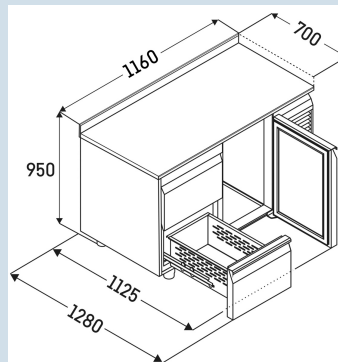

280 l

140 l

2

3 lades 1/3

3 lades 1/3

met werkblad en blokprofiel

€ 0,-

+10°C tot 40°C

+4 °C

1,15 A

FRTSrg 7524/S01
PerformanceSmart
Device
ready

Advies verkoopprijs € 4695

Afmetingen

Hoogte	95 cm
Breedte	116 cm
Diepte bij 90° geopende deur	112,5 cm
Diepte	70 cm
Interieurhoogte	57 cm
Interieurbreedte	84 cm
Interieurdiepte	55 cm
Geschikt voor	GN 1/1, 530x 325 mm
Netto gewicht / Bruto gewicht	145 kg / 163 kg
Hoogte verpakking	990 mm
Breedte verpakking	800 mm
Diepte verpakking	1395 mm

Koeldeel

Instelbereik temperatuur koelen	-2°C tot +8°C
Koelsysteem	Dynamisch
Materiaal draagplateau koeldeel	Kunststof gecoat
Draagvermogen plateau in kg	30 kg

Overige

Materiaal interieur	Chroomnikkelstaal (1.4301 / AISI 304)
Isolatiesterkte behuizing/deur	60
Deur zelfsluitend	Ja
Deurscharniering	Rechts, Links
Greep	Greeplijst
Lengte aansluitsnoer	300 cm
Display	Digitaal temperatuurodisplay
Soort bedieningspaneel	Tiptoets
Positie bedieningspaneel	Buitenzijde
User interface	elektronica van derden
Temperatuuraanduiding van	Koelgedeelte
Temperatuuraanduiding koeldeel	buitenzijde digitaal
Temperatuuralarm	Optisch temperatuuralarm
Geschikt voor integratie in netwerk	Ja, optioneel
Stelpoten	4
Materiaal stelpoten	Edelstaal
Hoogte stelpoten	100-150 mm
Min./max. temperatuurregistratie	Ja
Interface	RS 485 (optioneel)