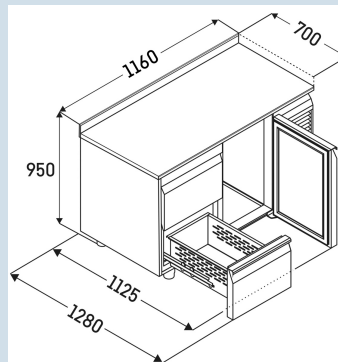

FRTSrg 7524/S01

Performance

Smart
Device
ready

Prix de vente conseillé € 4695

Recommandé pour les professionnels. Par les professionnels.

Cette table réfrigérée GN 1/1 remote en acier inoxydable conserve les aliments frais jusqu'à 25 % plus longtemps. Grâce à une large plage de températures, un climat parfait est créé pour de nombreux produits, y compris la viande et le poisson. Grâce au cadre chauffé, la condensation et la formation de givre sont exclues et le système de dégivrage par gaz chauds assure un dégivrage automatique rapide. Les tiroirs ont une capacité de charge allant jusqu'à 30 kg et, tout comme les portes à fermeture automatique avec un arrêt de porte à 105°, sont confortables à utiliser.

Carrosserie / Couleur porte	Acier inox / Acier inox
Matériaux du boîtier	
Matériau de la porte/ du couvercle	
Volume brut total	280 l
Volume utile total	140 l
Nombre de sections	2
Section 1	3 tiroirs 1/3
Section 2	3 tiroirs 1/3
Plan de travail	
Frais d'énergie par an	€ 0,-
Convient pour une température ambiante de	de +10°C à 40°C
Réglage de la température au départ de l'usine	+4 °C
Puissance	1,15 A

FRTSrg 7524/S01

Performance

Smart
Device
ready

Prix de vente conseillé € 4695

Dimensions

Hauteur	95 cm
Largeur	116 cm
Profondeur porte ouverte à 90°	112,5 cm
Profondeur	70 cm
Hauteur intérieure	57 cm
Largeur intérieure	84 cm
Profondeur intérieure	55 cm
Convient pour	GN 1/1, 530x 325 mm
Poids net / Poids brut	145 kg / 163 kg
Hauteur emballage	990 mm
Largeur emballage	800 mm
Profondeur emballage	1395 mm