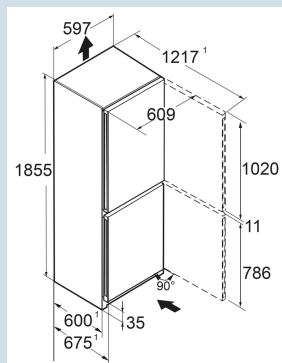

Éclairage de plafond LED

Facile à ouvrir.

Poignée fraisée

Faciles à nettoyer.

Balconnets de contre-porte

Répartition uniforme de la température.

PowerCooling

Matériaux du boîtier	Acier
Matériau de la porte/ du couvercle	Acier
Volume total	330 l
Volume du compartiment réfrigérateur	227 l
Volume du compartiment congélateur	103 l
Classe énergétique	
Consommation électrique par an	161 kWh
Consommation d'énergie par 24 heures	0,4
Frais d'énergie par an	€ 48,-
Indice d'efficacité énergétique	64
Niveau sonore	35 dB(A)
Classe de niveau sonore	B
Classe climatique	SN-T

CNcwr 5203
Pure

Prix de vente conseillé € 1049

Dimensions

Hauteur	185,5 cm
Largeur	59,7 cm
Profondeur	67,5 cm
InteriorFit	Oui
Adossable au mur	Oui
Poids net / Poids brut	71 kg / 76,5 kg
Hauteur emballage	1927 mm
Largeur emballage	615 mm
Profondeur emballage	767 mm