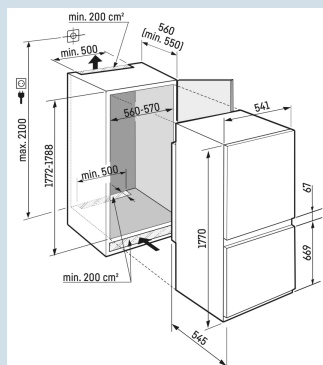

Koel/vriescombinatie

ICNSd 5123

Plus

Easy
Fresh

No
Frost

Duo
Cooling

Smart
Device
ready

Vario
Space

Super
Frost

Power
Cooling

Advies verkoopprijs € 1699

Een Plus aan comfort

Deze inbouw koel/vriescombinatie biedt net dat beetje extra. Het deelbare draagplateau en de houder voor 3 flessen bieden extra flexibiliteit. In de EasyFresh lade bewaart u groenten en fruit bij de ideale luchtvochtigheid zodat smaak en structuur behouden blijven. Het FreshAir filter zorgt voor een fris interieur en het NoFrost vriesdeel hoeft nooit meer te worden ontdooid en biedt plaats aan grote verpakkingen. Geschikt voor smarthome toepassingen.

Groente en fruit langer bewaren

EasyFresh

Nooit meer ontdooid.

NoFrost

Ruimte voor hoge karaffen of verpakkingen.

Deel- en onderschuifbaar glasplateau

Gelijkmatige verlichting van het koeldeel.

LED plafondverlichting

Geschikt voor dikkere meubelpanelen

Sleepdeur montage

Tot 30 kg belastbaar en eenvoudig te reinigen

GlassLine draagplateaus

Nismaat	178 cm
Deurmontage systeem	sleepdeur
Materiaal deur/deksel	Staal
Volume totaal	253 l
Volume koelgedeelte	183 l
Volume vriesgedeelte	70 l
Energieklasse	
Energieverbruik per jaar	181 kWh
Energieverbruik per 24 uur	0,5
Energiekosten per jaar	€ 54,-
Energie efficiëntie index	80
Geluidsniveau	34 dB(A)
Geluidsniveau klasse	B