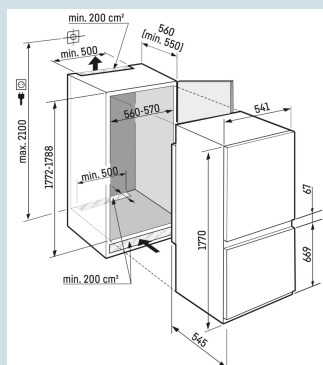

Une résistance jusqu'à 30 kg et un nettoyage aisé

Tablettes GlassLine

Hauteur de niche	178 cm
Montage de la porte	à glissières
Carrosserie / Couleur porte	/
Matériau de la porte/ du couvercle	Acier
Volume total	253 l
Volume du compartiment réfrigérateur	183 l
Volume du compartiment congélateur	70 l
Classe énergétique	A D
Consommation électrique par an	181 kWh
Consommation d'énergie par 24 heures	0,5
Frais d'énergie par an	€ 54,-
Indice d'efficacité énergétique	80
Niveau sonore	34 dB(A)

ICNSd 5123

Plus

Prix de vente conseillé € 1699

Dimensions

Hauteur	177 cm
Largeur	54,1 cm
Profondeur	54,5 cm
Hauteur d'encastrement	177,2-178,8 cm
Largeur d'encastrement	56-57 cm
Hauteur de congélateur en mm	669
Espace entre section de refroid. et de cong. en mm	67
Profondeur d'encastrement min.	55,0 cm
Poids net / Poids brut	59,4 kg / 63 kg
Hauteur emballage	1829 mm
Largeur emballage	555 mm
Profondeur emballage	622 mm