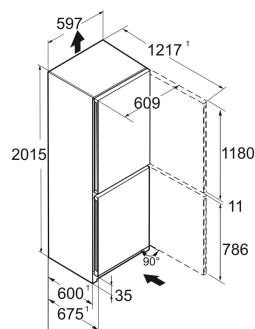

Staalgrijs / SteelFinish
Staal
SteelFinish
360 l
258 l
103 l

181 kWh
0,5
€ 54,-
64
35 dB(A)
B

CBNsfc 57vi
Plus

Advies verkoopprijs € 1499

Afmetingen

Hoogte	201,5 cm
Breedte	59,7 cm
Diepte	67,5 cm
InteriorFit	Ja
Plaatsbaar tegen muur	Ja
Netto gewicht / Bruto gewicht	79,7 kg / 85,2 kg
Hoogte verpakking	2087 mm
Breedte verpakking	615 mm
Diepte verpakking	767 mm