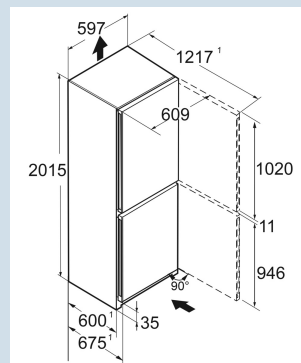

Silver / SteelFinish
Acier
SteelFinish
359 l
227 l
132 l
 D
210 kWh
0,6
€ 63,-
80
32 dB(A)
B

CNsfid 573i
Plus

Prix de vente conseillé € 1399

Dimensions

Hauteur	201,5 cm
Largeur	59,7 cm
Profondeur	67,5 cm
InteriorFit	Oui
Adossable au mur	Oui
Poids net / Poids brut	79,2 kg / 84,5 kg
Hauteur emballage	2087 mm
Largeur emballage	625 mm
Profondeur emballage	772 mm