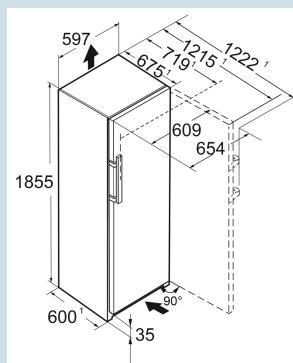

Kastmodel vrieskast

FNd 525i
Prime

No Frost

Smart Device

Super Frost

Vario Space

Frost Protect

Advies verkoopprijs € 1399

Vriezen in stijl

Deze NoFrost vrieskast met Touch & Swipe kleurendisplay hoeft u nooit te ontdooien. De LED verlichting biedt ook in het donker optimaal zicht op de producten in de lade. De bovenste lade is kantelbaar voor een eenvoudige toegang. Met de statusindicator ziet u in een oogopslag of het apparaat goed functioneert. De SpaceBox biedt plaats aan grote verpakkingen en met EasyTwist-Ice maakt u in een handomdraai 60 ijsblokjes. Dankzij FrostProtect geschikt voor plaatsing in een onverwarmde ruimte van -15°C. Geschikt voor smarthome toepassingen.

Nooit meer ontdooien.

NoFrost

Soepel uittrekbare en zelfsluitende vrieslade

Geïntegreerde lade geleider

Altijd zicht op een goede werking.

Statusindicator

Genoeg ruimte voor de hoogste ijstaart.

VarioSpace

Geschikt voor ijskoude ruimtes (> -15°C).

FrostProtect

Alle functie eenvoudig in te stellen

Touch & Swipe kleurendisplay

Optimaal zicht ook in het donker.

LED verlichting vriesdeel

Langere bewaartijd bij stroomuitval.

Koude accu's

Behuizing / Kleur deur
Materiaal behuizing
Materiaal deur/deksel
Volume totaal
Volume vriesgedeelte
Energieklasse
Energieverbruik per jaar
Energieverbruik per 24 uur
Energiekosten per jaar
Energie efficiëntie index
Geluidsniveau
Geluidsniveau klasse
Klimaatklasse

Wit / Wit
Staal
Staal
277 l
278 l
D
199 kWh
0,5
€ 60,-
80
34 dB(A)
B
SN-T