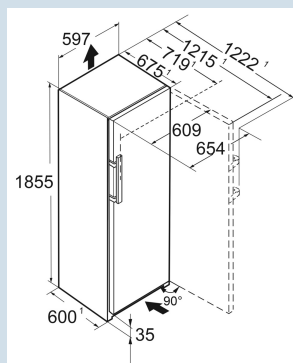

Blanc / Blanc
Acier
Acier
277 l
278 l
 D
199 kWh
0,5
€ 60,-
80
34 dB(A)
B
SN-T

FNd 525i
Prime

Prix de vente conseillé € 1399

Dimensions

Hauteur	185,5 cm
Largeur	59,7 cm
Profondeur	67,5 cm
InteriorFit	Oui
Adossable au mur	Oui
Poids net / Poids brut	69,8 kg / 73,5 kg
Hauteur emballage	1927 mm
Largeur emballage	615 mm
Profondeur emballage	767 mm