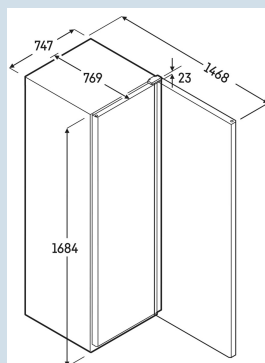

Behuizing / Kleur deur	Edelstaal / Edelstaal
Materiaal behuizing	Edelstaal
Materiaal deur/deksel	Staal
Bruto inhoud totaal	499 l
Netto inhoud totaal	289 l
Energieverbruik per jaar	1234 kWh
Energieverbruik per 24 uur	3,4 kWh
Energiekosten per jaar	€ 284,-
Geluidsniveau	49 dB(A)
Klimaatklasse	7
Temperatuurklasse	L1
Geschikt voor onverwarmde ruimte	Nee
Geschikt voor omgevingstemperatuur van	+10°C tot 40°C
Koelmiddel	R290
Aansluitwaarde	2,0 A
Warmteafgifte in kJ/h	713 kJ/h
Warmteafgifte in Wh	198 Wh

FFFCsg 5501
 Perfection

 Smart
 Frost

 Smart
 Device
 ready

Advies verkoopprijs € 2195

Afmetingen

Hoogte	181,8 cm
Breedte	74,7 cm
Diepte bij 90° geopende deur	147,3 cm
Diepte	76,9 cm
Plaatsbaar tegen muur	Ja
Interieurhoogte	138,8 cm
Interieurbreedte	58 cm
Interieurdiepte	52,3 cm
Netto gewicht / Bruto gewicht	97 kg / 105 kg
Hoogte verpakking	1850 mm
Breedte verpakking	765 mm
Diepte verpakking	840 mm