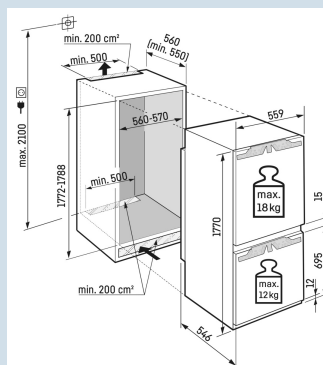

La porte se ferme à partir de 30°

Montage porte sur porte

Hauteur de niche	178 cm
Montage de la porte	porte sur porte
Carrosserie / Couleur porte	/
Matériau de la porte/ du couvercle	Acier
Volume total	253 l
Volume du compartiment réfrigérateur	183 l
Volume du compartiment congélateur	70 l
Classe énergétique	
Consommation électrique par an	145 kWh
Consommation d'énergie par 24 heures	0,4
Frais d'énergie par an	€ 44,-
Indice d'efficacité énergétique	64
Niveau sonore	33 dB(A)

ICNc 5103

Pure

Prix de vente conseillé € 1499

Dimensions

Hauteur	177 cm
Largeur	55,9 cm
Profondeur	54,6 cm
Hauteur d'encastrement	177,2-178,8 cm
Largeur d'encastrement	56-57 cm
Hauteur de congélateur en mm	695
Espace entre section de refroid. et de cong. en mm	15
Profondeur d'encastrement min.	55,0 cm
Poids max. de la porte du placard réfrigérateur	18 kg
Poids maximal de la porte du placard congélateur	12 kg
Poids net / Poids brut	63,6 kg / 67,1 kg
Hauteur emballage	1829 mm
Largeur emballage	572 mm
Profondeur emballage	622 mm