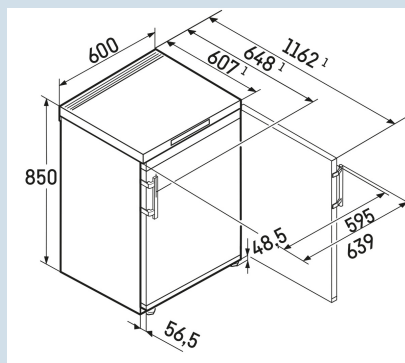

Silver / Acier inox
Acier
Acier inox
92 l
93 l
D
148 kWh
0,4
€ 44,-
80
37 dB(A)
C
SN-T

FNsddi 1624

Plus

Prix de vente conseillé € 799

Dimensions

Hauteur	85,0 cm
Largeur	60 cm
Profondeur	60,7 cm
Enchâssable	Oui
Adossable au mur	Oui
Poids net / Poids brut	36,9 kg / 39,7 kg
Hauteur emballage	911 mm
Largeur emballage	617 mm
Profondeur emballage	711 mm