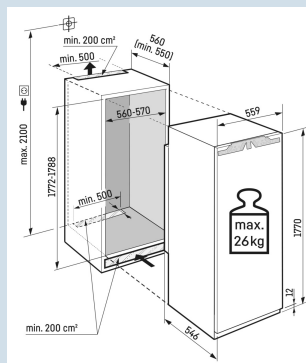

Nismaat	178 cm
Deurmontage systeem	deur-op-deursysteem
Volume totaal	275 l
Volume koelgedeelte	248 l
Volume vriesgedeelte	27 l
Energieklasse	B
Energieverbruik per jaar	164 kWh
Energieverbruik per 24 uur	0,4
Energiekosten per jaar	€ 49,-
Energie efficiëntie index	80
Geluidsniveau	34 dB(A)
Geluidsniveau klasse	B
Klimaatklasse	SN-T

IRBd 5121
PlusBio
FreshSmart
Device
readySoft
SystemPower
Cooling

Advies verkoopprijs € 1749

Afmetingen

Hoogte	177 cm
Breedte	55,9 cm
Diepte	54,6 cm
Inbouwhoogte	177,2-178,8 cm
Inbouwbreedte	56-57 cm
Inbouwdiepte minimaal	55,0 cm
Max. Meubelgewicht koeldeel	26 kg
Netto gewicht / Bruto gewicht	61,5 kg / 65 kg
Hoogte verpakking	1829 mm
Breedte verpakking	572 mm
Diepte verpakking	622 mm