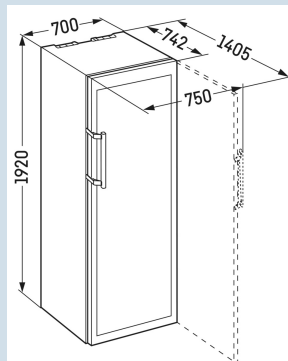

## WTpes 5972

Vinidor

Telescopic  
Rails

Advies verkoopprijs € 4599

**Afmetingen**

Hoogte	192 cm
Breedte	70 cm
Diepte bij 90° geopende deur	140,5 cm
Breedte bij 90° geopende deur	75 cm
Diepte	74,2 cm
InteriorFit	Ja
Plaatsbaar tegen muur	Ja
Interieurhoogte	169,5 cm
Interieurbreedte	56 cm
Interieurdiepte	52 cm
Netto gewicht / Bruto gewicht	123 kg / 132 kg
Hoogte verpakking	1980 mm
Breedte verpakking	759 mm
Diepte verpakking	829 mm