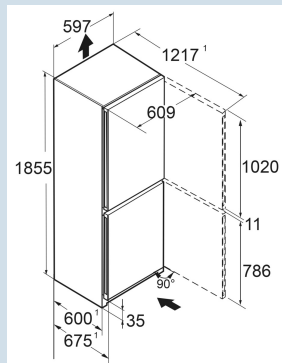

Gelijkmatigere temperatuurverdeling.

PowerCooling

Behuizing / Kleur deur
Materiaal behuizing
Materiaal deur/deksel
Volume totaal
Volume koelgedeelte
Volume vriesgedeelte
Energieklasse
Energieverbruik per jaar
Energieverbruik per 24 uur
Energiekosten per jaar
Energie efficiëntie index
Geluidsniveau
Geluidsniveau klasse

ColourExplosion /
ColourExplosion
Staal
Staal
330 l
227 l
103 l
A++
161 kWh
0,4
€ 48,-
64
35 dB(A)
B