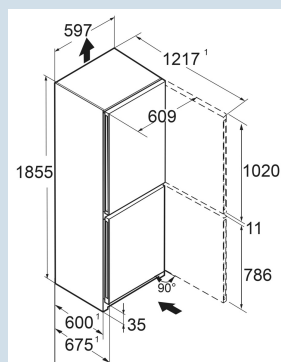

Répartition uniforme de la température.

PowerCooling

Carrosserie / Couleur porte
Matériaux du boîtier
Matériau de la porte/ du couvercle
Volume total
Volume du compartiment réfrigérateur
Volume du compartiment congélateur
Classe énergétique
Consommation électrique par an
Consommation d'énergie par 24 heures
Frais d'énergie par an
Indice d'efficacité énergétique
Niveau sonore
Classe de niveau sonore

ColourExplosion /
ColourExplosion
Acier
Acier
330 l
227 l
103 l
 C
161 kWh
0,4
€ 48,-
64
35 dB(A)
B