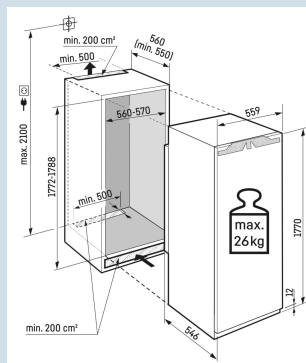

Ruimte voor hoge karaffen of verpakkingen.

Deel- en onderschuifbaar glasplateau

Overzichtelijk in te delen BioFresh lade.

FlexSystem

Nismaat	178 cm
Deurmontage systeem	deur-op-deursysteem
Volume totaal	296 l
Volume koelgedeelte	296 l
Energieklasse	
Energieverbruik per jaar	100 kWh
Energieverbruik per 24 uur	0,3
Energiekosten per jaar	€ 30,-
Energie efficiëntie index	64
Geluidsniveau	32 dB(A)
Geluidsniveau klasse	B
Klimaatklasse	SN-T
Koelmiddel	R600a

IRBci 5170

Peak

Advies verkoopprijs € 2899

Afmetingen

Hoogte	177 cm
Breedte	55,9 cm
Diepte	54,6 cm
Inbouwhoogte	177,2-178,8 cm
Inbouwbreedte	56-57 cm
Inbouwdiepte minimaal	55,0 cm
Max. Meubelgewicht koeldeel	26 kg
Netto gewicht / Bruto gewicht	70,3 kg / 74,2 kg
Hoogte verpakking	1829 mm
Breedte verpakking	572 mm
Diepte verpakking	622 mm