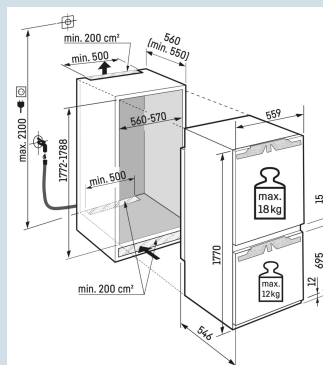

#### De l'espace pour des récipients hauts.

Tablette GlassLine en deux parties et coulissante

Hauteur de niche	178 cm
Montage de la porte	porte sur porte
Carrosserie / Couleur porte	/
Matériau de la porte/ du couvercle	Acier
Volume total	246 l
Volume du compartiment réfrigérateur	175 l
Volume du compartiment congélateur	71 l
Classe énergétique	 D
Consommation électrique par an	208 kWh
Consommation d'énergie par 24 heures	0,6
Frais d'énergie par an	€ 62,-
Indice d'efficacité énergétique	80
Niveau sonore	34 dB(A)

ICBNdi 5183

Peak

Prix de vente conseillé € 3399

Dimensions

Hauteur	177 cm
Largeur	55,9 cm
Profondeur	54,6 cm
Hauteur d'encastrement	177,2-178,8 cm
Largeur d'encastrement	56-57 cm
Hauteur de congélateur en mm	695
Espace entre section de refroid. et de cong. en mm	15
Profondeur d'encastrement min.	55 cm
Poids max. de la porte du placard réfrigérateur	18 kg
Poids maximal de la porte du placard congélateur	12 kg
Poids net / Poids brut	77,4 kg / 80,8 kg
Hauteur emballage	1829 mm
Largeur emballage	572 mm
Profondeur emballage	622 mm