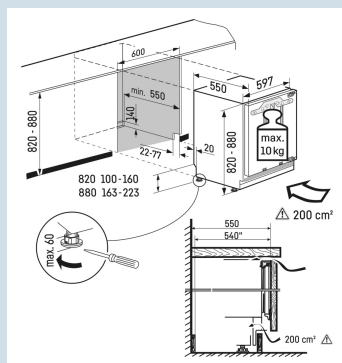

SUIG 1514
 Comfort
Smart
FrostSide
by
SideSuper
FrostVario
Space

Advies verkoopprijs € 1299

Afmetingen

Hoogte	82 cm
Breedte	59,7 cm
Diepte	55 cm
Onderbouwbaar	Ja
Inbouwhoogte	82-88 cm
Inbouwbreedte	60 cm
Inbouwdiepte minimaal	55,0 cm
Max. Meubelgewicht vriesdeel	10 kg
Netto gewicht / Bruto gewicht	36,3 kg / 38,9 kg
Hoogte verpakking	883 mm
Breedte verpakking	615 mm
Diepte verpakking	617 mm