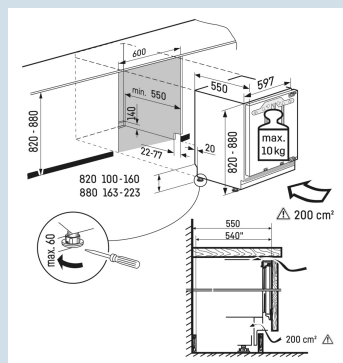

Montage porte sur porte

Température facile à lire

LCD avec affichage digital de la température

Assez d'espace pour le plus haut des gâteaux.

VarioSpace

Avertissement sonore en cas de panne.

Alarme de température optique et sonore

Combiner à l'infini.

Parois chauffées des 2 côtés

Hauteur de niche	82 - 88 cm
Montage de la porte	porte sur porte
Carrosserie / Couleur porte	/
Matériau de la porte/ du couvercle	Acier
Volume total	95 l
Volume du compartiment congélateur	95 l
Classe énergétique	D
Consommation électrique par an	141 kWh
Consommation d'énergie par 24 heures	0,4
Frais d'énergie par an	€ 42,-
Indice d'efficacité énergétique	80
Niveau sonore	35 dB(A)
Classe de niveau sonore	B

SUIG 1514
Comfort

Prix de vente conseillé € 1299

Dimensions

Hauteur	82 cm
Largeur	59,7 cm
Profondeur	55 cm
Sous-encastrable	Oui
Hauteur d'encastrement	82-88 cm
Largeur d'encastrement	60 cm
Profondeur d'encastrement min.	55,0 cm
Poids maximal de la porte du placard congélateur	10 kg
Poids net / Poids brut	36,3 kg / 38,9 kg
Hauteur emballage	883 mm
Largeur emballage	615 mm
Profondeur emballage	617 mm