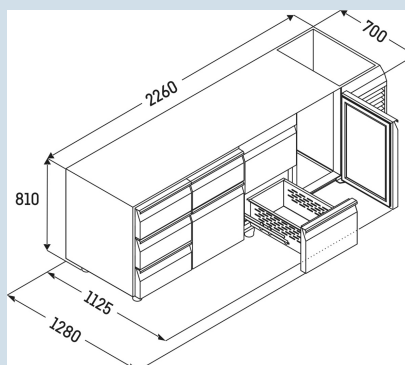

Behuizing / Kleur deur	Edelstaal / Edelstaal
Materiaal behuizing	Chroomnikkelstaal
Materiaal deur/deksel	Chroomnikkelstaal
Bruto inhoud totaal	599 l
Netto inhoud totaal	365 l
Aantal secties	4
Sectie 1	Deur
Sectie 2	Deur
Sectie 3	Deur
Sectie 4	Deur
Werkblad	zonder werkblad
Energieklasse	
Energieverbruik per jaar	1074 kWh
Energiekosten per jaar	€ 247,-
Energie efficiëntie index	39,4
Geluidsniveau	56 dB(A)
Klimaatklasse	4
Temperatuurklasse	M1
Geschikt voor omgevingstemperatuur van	+10°C tot 40°C
Temperatuurinstelling af fabriek	+4 °C
Koelmiddel	R290

FRTSvsg 7541
PerformanceSmart
Device
ready

Advies verkoopprijs € 5195

Afmetingen

Hoogte	81 cm
Breedte	226 cm
Diepte bij 90° geopende deur	112,5 cm
Diepte	68 cm
Interieurhoogte	57 cm
Interieurbreedte	180 cm
Interieurdiepte	55 cm
Geschikt voor	GN 1/1, 530x 325 mm
Netto gewicht / Bruto gewicht	180 kg / 208 kg
Hoogte verpakking	990 mm
Breedte verpakking	800 mm
Diepte verpakking	2355 mm

Overige

Materiaal interieur	Chroomnikkelstaal
Isolatiesterkte behuizing/deur	60
Deur zelfsluitend	Ja
Deurscharniering	Rechts, Links
Greep	Greeplijst
Lengte aansluitsnoer	300 cm
Display	Digitaal temperatuurodisplay
Soort bedieningspaneel	Tiptoets
Positie bedieningspaneel	Buitenzijde
User interface	elektronica van derden
Temperatuuraanduiding van	Koelgedeelte
Temperatuuraanduiding koeldeel	buitenzijde digitaal
Temperatuuralarm	Optisch temperatuuralarm
Geschikt voor integratie in netwerk	Ja, optioneel
Stelpoten	6
Materiaal stelpoten	Edelstaal
Hoogte stelpoten	100-150 mm
Min./max. temperatuurregistratie	Ja
Interface	RS 485 (optioneel)