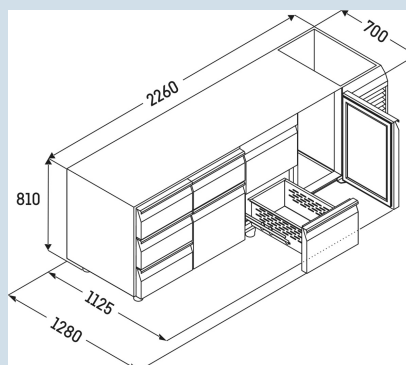

Carrosserie / Couleur porte	Acier inox / Acier inox
Matériaux du boîtier	Acier nickel chrome
Matériau de la porte/ du couvercle	Acier nickel chrome
Volume brut total	599 l
Volume utile total	365 l
Nombre de sections	4
Section 1	Porte
Section 2	Porte
Section 3	Porte
Section 4	Porte
Plan de travail	
Classe énergétique	 C
Consommation électrique par an	1074 kWh
Frais d'énergie par an	€ 247,-
Indice d'efficacité énergétique	39,4
Niveau sonore	56 dB(A)
Classe climatique	4
Classe de température	M1
Convient pour une température ambiante de	de +10°C à 40°C
Réglage de la température au départ de l'usine	+4 °C
Réfrigérant	R290

Acier inox / Acier inox
Acier nickel chrome
Acier nickel chrome
599 l
365 l
4
Porte
Porte
Porte
Porte

**FRTSvg 7541**

Performance

Smart  
Device  
ready

Prix de vente conseillé € 5195

**Dimensions**

Hauteur	81 cm
Largeur	226 cm
Profondeur porte ouverte à 90°	112,5 cm
Profondeur	68 cm
Hauteur intérieure	57 cm
Largeur intérieure	180 cm
Profondeur intérieure	55 cm
Convient pour	GN 1/1, 530x 325 mm
Poids net / Poids brut	180 kg / 208 kg
Hauteur emballage	990 mm
Largeur emballage	800 mm
Profondeur emballage	2355 mm