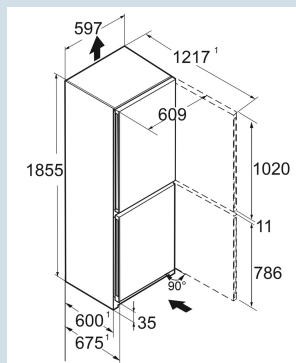

Staalgrijs / SteelFinish
Staal
SteelFinish
320 l
218 l
103 l
A+++
170 kWh
0,5
€ 51,-
64
32 dB(A)
B

CBNsfc 522i
Plus

Advies verkoopprijs € 1399

Afmetingen

Hoogte	185,5 cm
Breedte	59,7 cm
Diepte	67,5 cm
InteriorFit	Ja
Plaatsbaar tegen muur	Ja
Netto gewicht / Bruto gewicht	75,1 kg / 80,3 kg
Hoogte verpakking	1927 mm
Breedte verpakking	615 mm
Diepte verpakking	767 mm