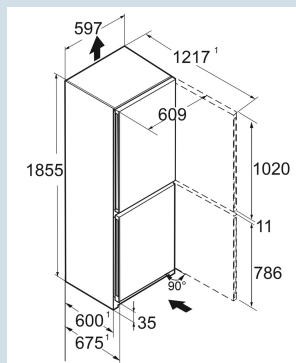

Silver / SteelFinish
Acier
SteelFinish
320 l
218 l
103 l

170 kWh
0,5
€ 51,-
64
32 dB(A)
B

CBNsfC 522i
Plus

Prix de vente conseillé € 1399

Dimensions

Hauteur	185,5 cm
Largeur	59,7 cm
Profondeur	67,5 cm
InteriorFit	Oui
Adossable au mur	Oui
Poids net / Poids brut	75,1 kg / 80,3 kg
Hauteur emballage	1927 mm
Largeur emballage	615 mm
Profondeur emballage	767 mm