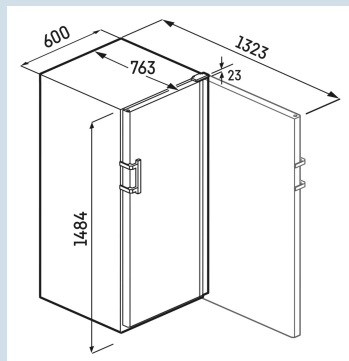

Met links- of rechtsdraaiende deur.

Wisselbare deurscharniering

Behuizing / Kleur deur	Zwart / Zwart
Materiaal behuizing	Staal
Materiaal deur/deksel	Staal
Capaciteit 0,75 l bordeaux fles *	166
Volume totaal	322 l
Energieklasse	
Energieverbruik per jaar	84 kWh
Energieverbruik per 24 uur	0,2
Energiekosten per jaar	€ 25,-
Energie efficiëntie index	85
Geluidsniveau	38 dB(A)
Geluidsniveau klasse	C
Klimaatklasse	SN-T

* 0,75 l bordeaux fles Norm NF H 35-124 (H;300,5 mm ø 76,1 mm)