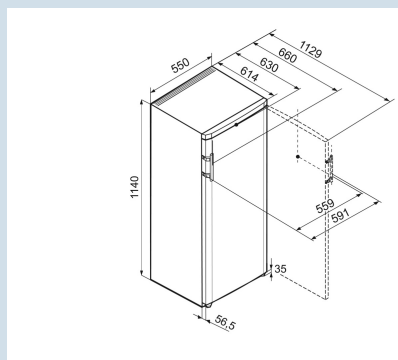

Wit / Wit
Staal
Staal
214 l
214 l
 F
126 kWh
0,3
€ 38,-
125
38 dB(A)
C
SN-ST

K 2340

Comfort

Advies verkoopprijs € 649

Afmetingen

Hoogte	114 cm
Breedte	55 cm
Diepte (incl. wandafstand)	63 cm
Diepte bij 90° geopende deur	113,1 cm
Breedte bij 90° geopende deur	59,2 cm
Tussenbouwbaar	Ja
Plaatsbaar tegen muur	Ja
Netto gewicht / Bruto gewicht	41,4 kg / 44,6 kg
Hoogte verpakking	1236 mm
Breedte verpakking	567 mm
Diepte verpakking	711 mm